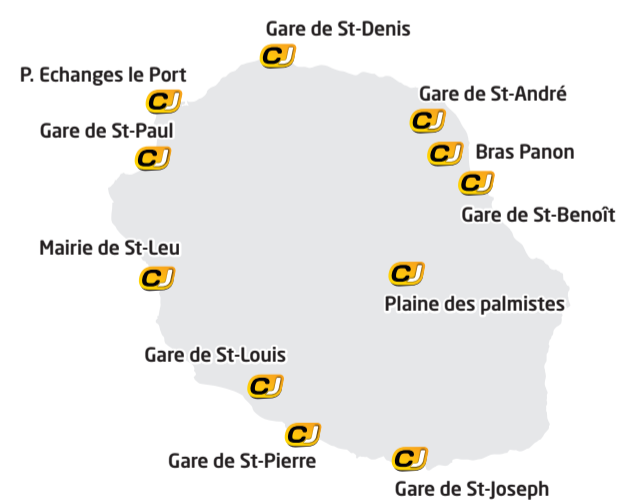

11 POINTS INFORMATION / VENTE CAR JAUNE à votre service

Fonctionnement

Les arrêts sont facultatifs, vous devez faire signe au conducteur. La montée s'effectue par la porte avant, la descente par la porte arrière du véhicule. Préparez votre monnaie et, dans la mesure du possible, faites l'appoint.

Contrôles

Pour voyager tranquille, vérifiez la validité de votre titre de transport. En cas de doute, nos accompagnateurs ou notre conducteur sont là pour vous renseigner.

En cas d'infraction, un contrôleur peut vous appliquer une indemnité forfaitaire de :

- 22€ si votre titre de transport n'est pas valide
- 33€ si vous n'avez pas de titre de transport.

Les frais de dossier, en sus de l'indemnité forfaitaire et de la somme due au titre de transport, sont fixés à 38€.

INFO CAR JAUNE

N°Azur 0 810 123 974

PRIX D'UN APPEL LOCAL DEPUIS UN POSTE FIXE

www.cg974.fr

Transdev Services Réunion

7, rue André Lardy - Boîte N°5

Cour de la Mare - 97438 Sainte-Marie

Tel : 0262 94 89 40 - Fax : 0262 94 89 50

E-mail : vtsr@vtsr.re