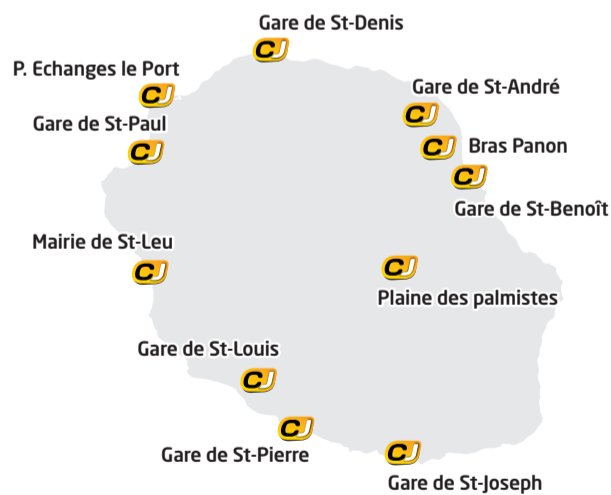

11 POINTS INFORMATION / VENTE

CAR JAUNE à votre service

Fonctionnement

Les arrêts sont facultatifs, vous devez faire signe au conducteur. La montée s'effectue par la porte avant, la descente par la porte arrière du véhicule. Préparez votre monnaie et, dans la mesure du possible, faites l'appoint.

Contrôles

Pour voyager tranquille, vérifiez la validité de votre titre de transport. En cas de doute, nos accompagnateurs ou notre conducteur sont là pour vous renseigner.

En cas d'infraction, un contrôleur peut vous appliquer une indemnité forfaitaire de :

- 22€ si votre titre de transport n'est pas valide
- 33€ si vous n'avez pas de titre de transport.

Les frais de dossier, en sus de l'indemnité forfaitaire et de la somme due au titre de transport, sont fixés à 38€.

L'OFFRE **CAR JAUNE**

	Tarif au sol	Tarif à bord	
TOUT PUBLIC	Ticket unitaire	2€	
	Carnet 5 tickets	8€	
	Ticket journée	6€	
	Ticket famille	10€	
	Abonnement (ancien abonnement Jaune)	semaine 15€ mensuel 38€ trimestriel 100€	
TARIF RÉDUIT	Ticket 1/2 tarif moins de 12 ans	1€	
	Abonnement moins de 26 ans (ancien abonnement Zest)	mensuel 15€ trimestriel 30€ annuel 70€	
	Abonnement Demandeur d'emploi (ancien abonnement Car'Ambole)	trimestriel 20€ annuel 50€	
	SOLIDARITÉ	Senior (ancienne carte Armelle) Handicap (ancienne carte Hand'pass) Ancien Combattant	Gratuit
Z'ÉCLAIR	Ticket unitaire	5€	
	Carnet 5 tickets	20€	
	Ticket journée	15€	
	Ticket 1/2 tarif	2,50€	
	Abonnement	semaine 38€ mensuel 150€ trimestriel 360€ annuel 1300€	5€
SERVICE +	Interopérable (valable sur le réseau Car Jaune hors Z'éclair et sur les réseaux urbains partenaires)	mensuel 60€ trimestriel 140€ annuel 520€	
	Libre Circulation (étudiants)	trimestriel 20€ annuel 50€	

Le réseau Car Jaune (y compris Z'éclair) est entièrement gratuit pour tous les enfants de moins de 3 ans.

Retrouvez l'information complète sur l'offre tarifaire Car Jaune, dans le guide tarifaire, ou dans l'un des 11 Points Information / Vente Car Jaune à votre service.

INFO CAR JAUNE

N°Azur 0 810 123 974

PRIX D'UN APPEL LOCAL DEPUIS UN POSTE FIXE

www.cg974.fr

Pour toutes suggestions ou réclamations, écrivez au Service Clientèle :