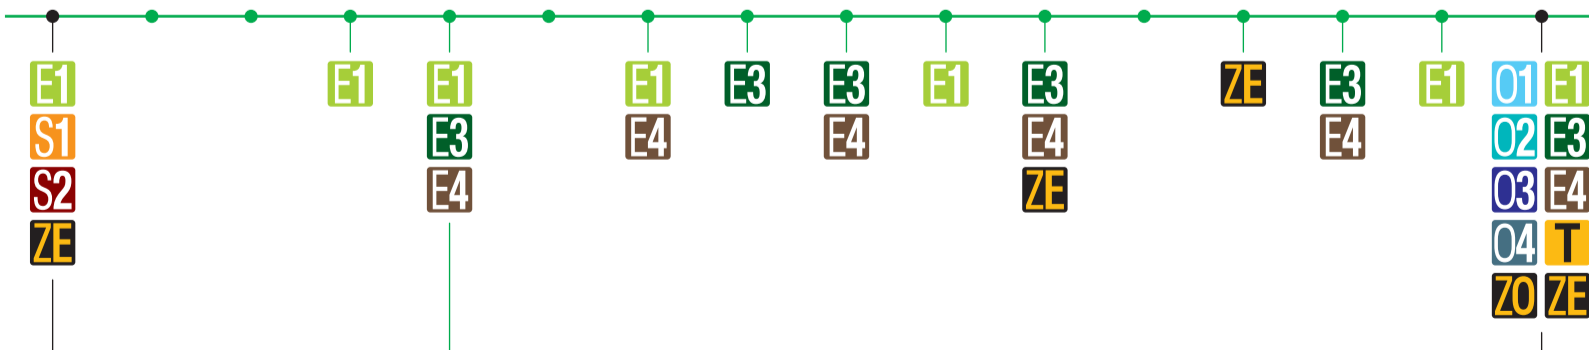

Correspondances